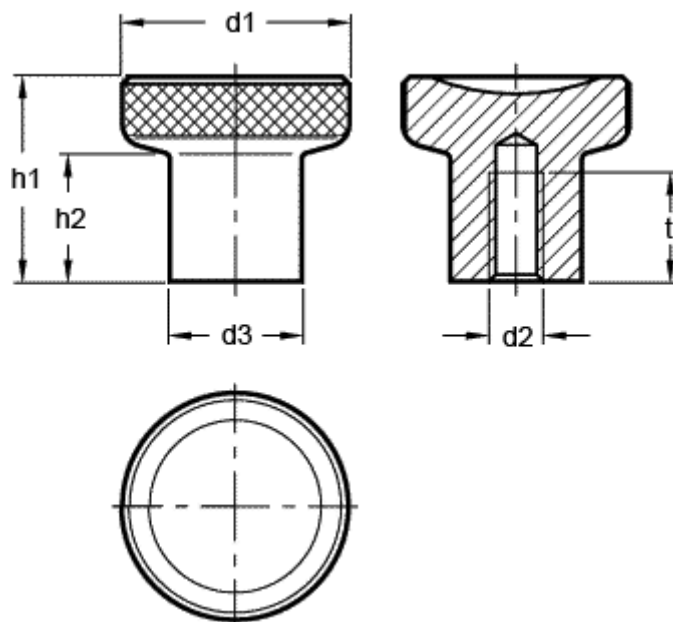

Varenummer: 20676121M4B

Beskrivelse: E+G Knop GN 676.1-21-M4-B

## Mål

d1 = 21  
d2 = M4  
d3 = 12.5  
h1 = 18.0  
h2 = 10.5  
t min = 10